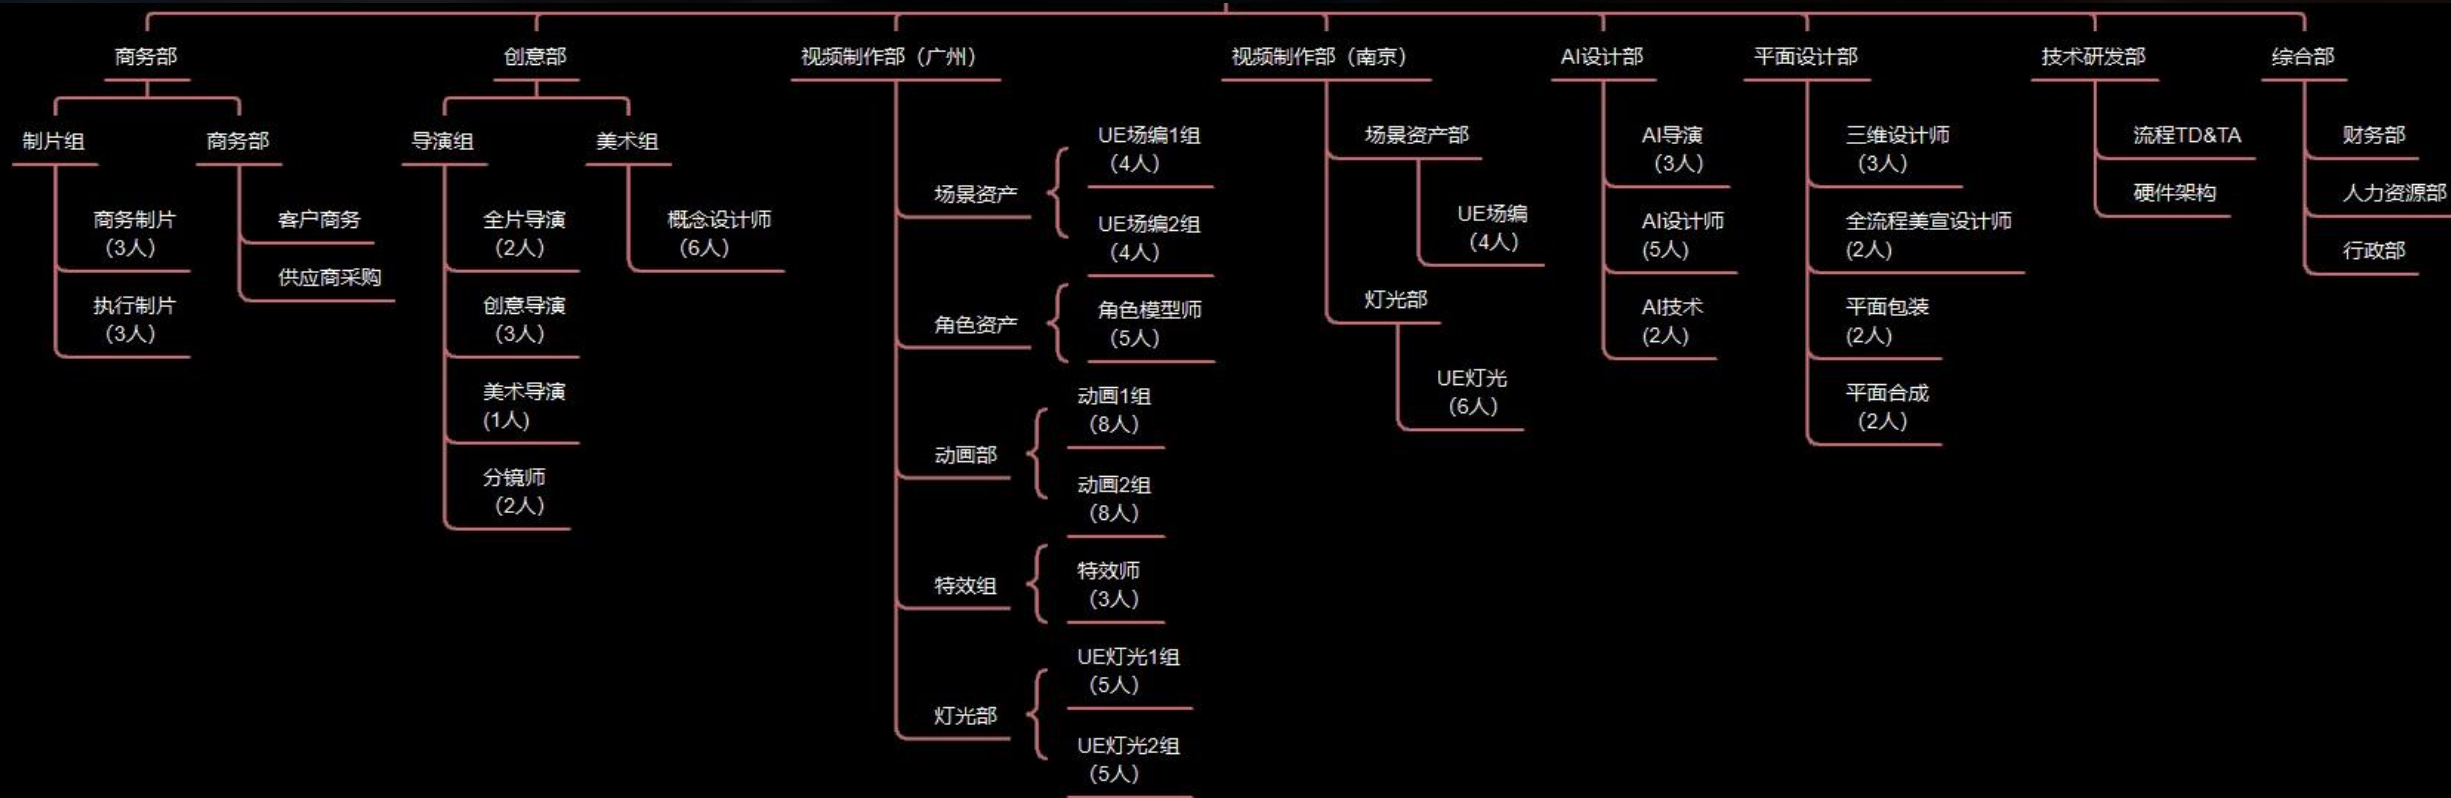

POLE WIN ANIMATION

公司概况

Company profile

广州极点文化（POLE WIN）是专注游戏及数字娱乐领域的内容智造商，核心团队由来自知名游戏厂商的资深导演、视觉艺术家及动画专家。凭借对游戏与影视级制作的深度融合，我们为客户提供全流程创意开发与制作服务，包括CG动画、引擎动画、插画包装和平面，助力《王者荣耀》《LOL》《PUBGM》等头部IP打造高质量内容。

我们以“为客户提供高质量内容”为使命，以“创意+科技+艺术”为驱动，构建工业化数字内容生产线，融合虚幻引擎实时渲染、AI辅助设计及动态捕捉技术，实现创意从概念到落地的全流程效能跃升

UE引擎动画 全流程

创意脚本
分镜
美术设计
角色资产
场景资产
layout设计
动画制作
灯光制作
3D特效
后期合成

插画&包装 全流程

创意脚本
分镜
美术设计
插画绘制
后期动画
后期特效
后期合成

AI影视制作 全流程

AI影视制作
AI动画制作
AI辅助设计
AI音乐创作
AI流程定制

公司架构

structure