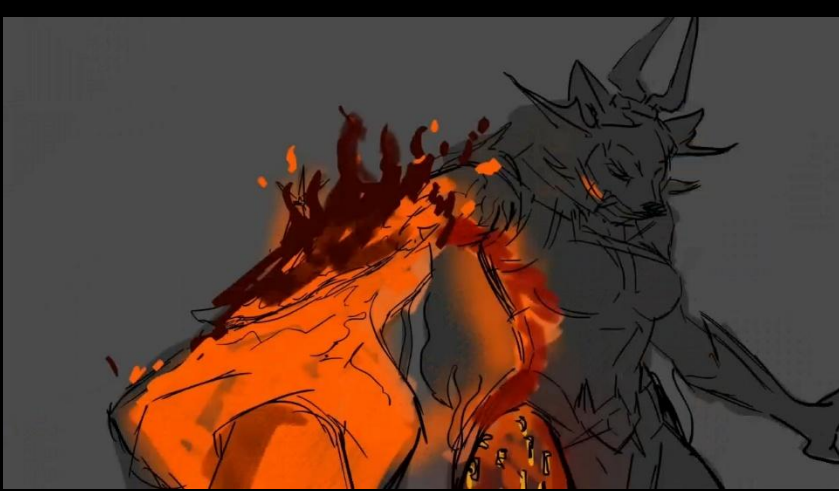

https://www.bilibili.com/video/BV1rm411Q7Cs/?spm_id_from=333.337.search-card.all.click&vd_source=3a37e6224273d20f20878ee657714107

过场动画执行

CG animation project execution

NARUTO
MOBILE 火影忍者

AI影视执行案例
AI Film Production Portfolios